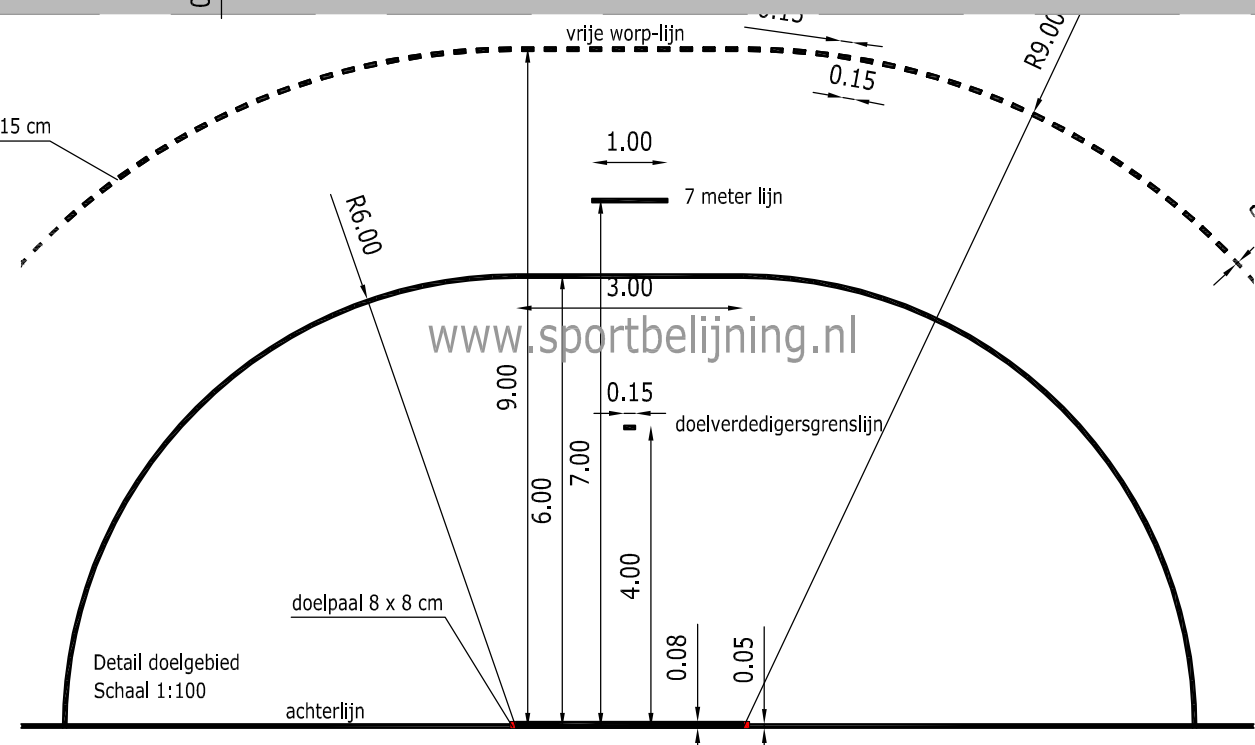

Schaal 1:150

15-15 cm dash lijn  
15 cm met tussenruimte 15 cm

Detail doelgebied  
Schaal 1:100

Handbal belijning 40 x 20 m A3

voor advies of ontwerp neem contact op met [info@sportbelijning.nl](mailto:info@sportbelijning.nl)