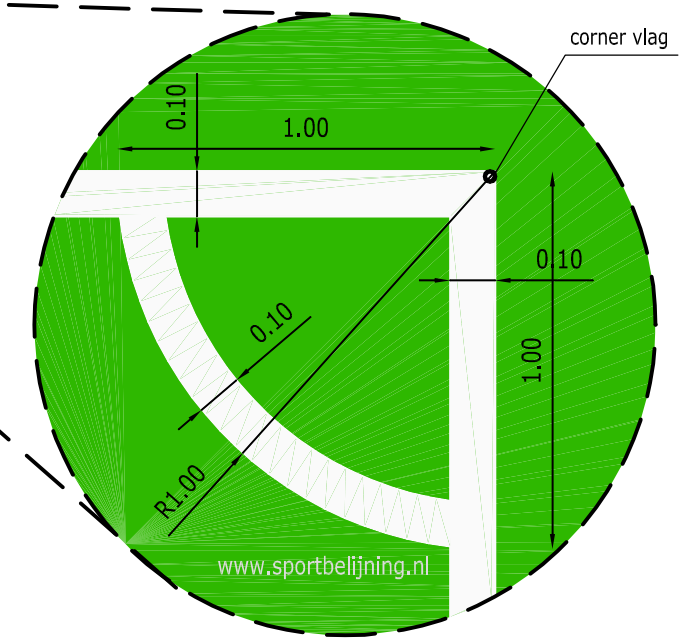

Detail B: midden cirkel

Detail C: hoekvlag

Detail C1: corner

Detail C2: 10.15 m markering

Detail A: doel en strafschop gebied