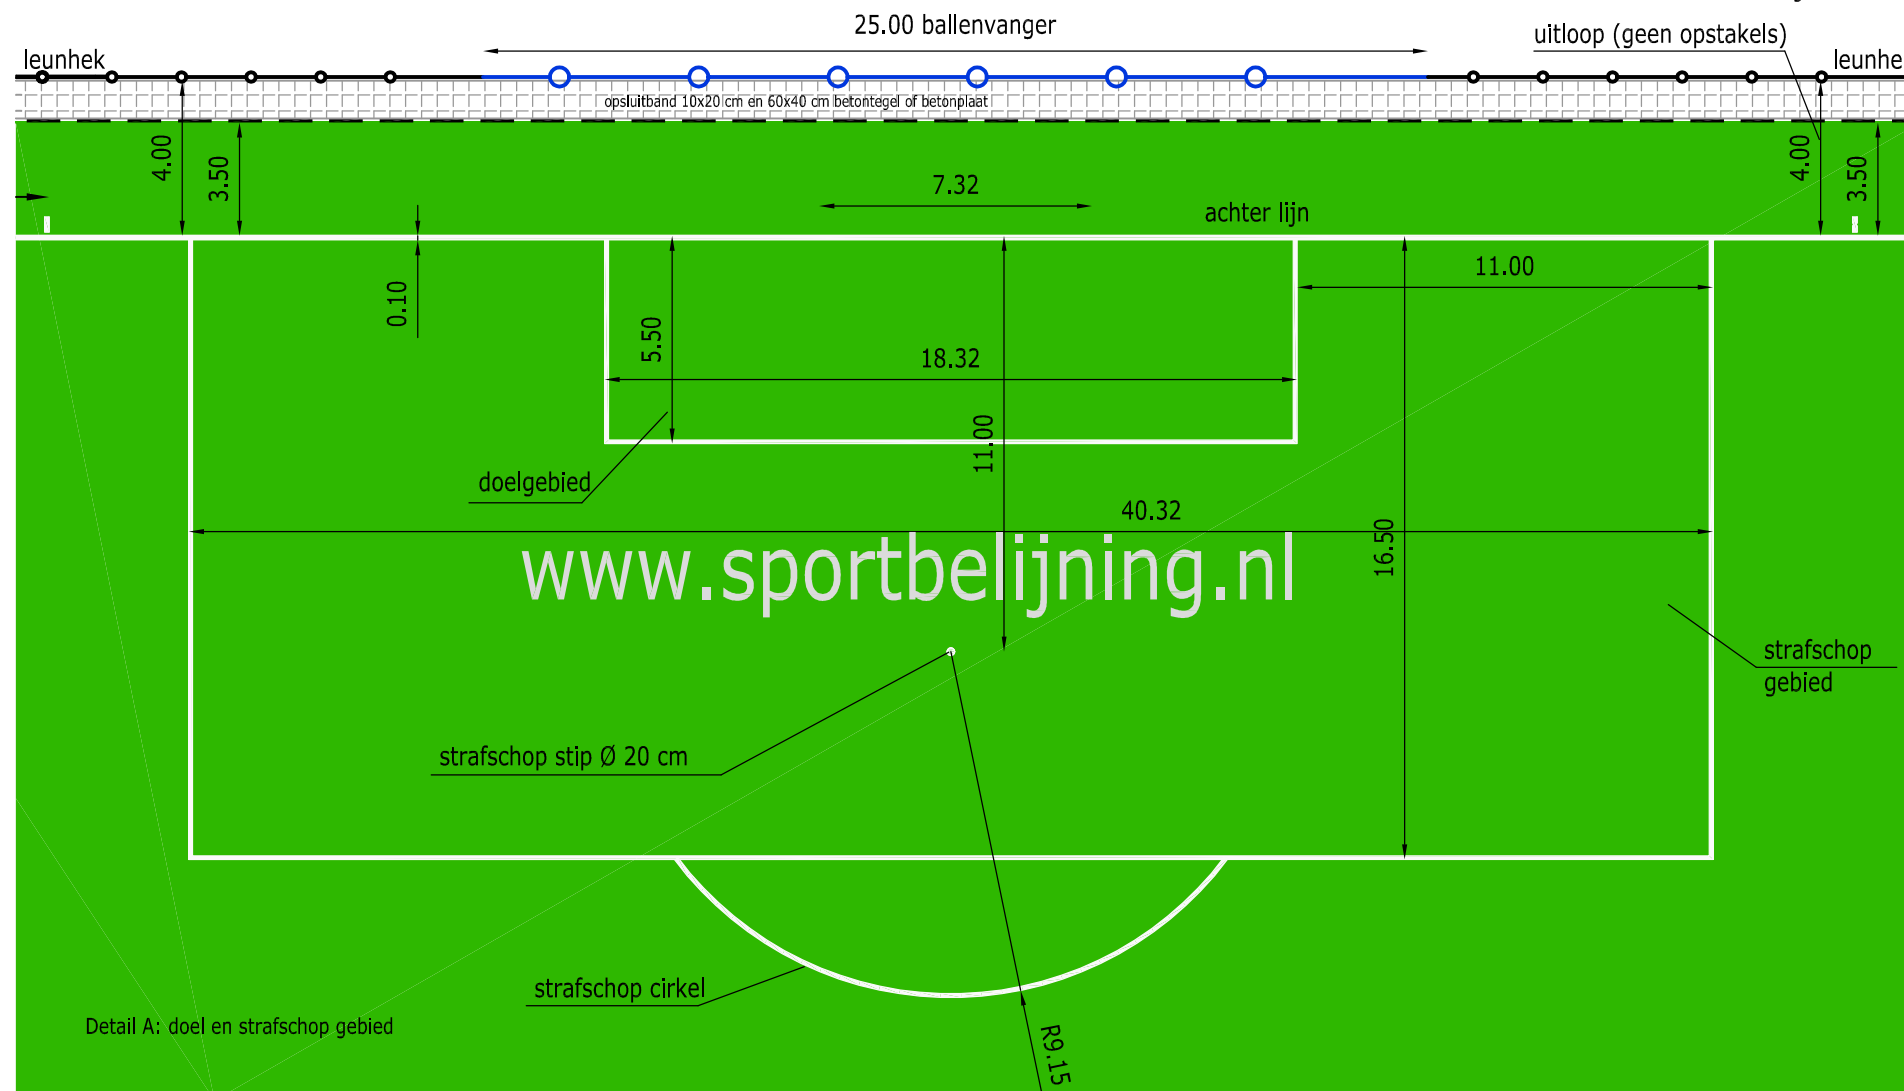

Detail B: midden cirkel

Detail C: hoekvlag

Detail C1: corner

Detail C2: 10.15 m markering

Detail A: doel en strafschop gebied

### Detail maatvoering voetbal belijning

Vraag ook naar de belijning /maatvoering tekening voor een volledig veld / jeugd voor advies of ontwerp neem contact op met info@sportbelijning.nl