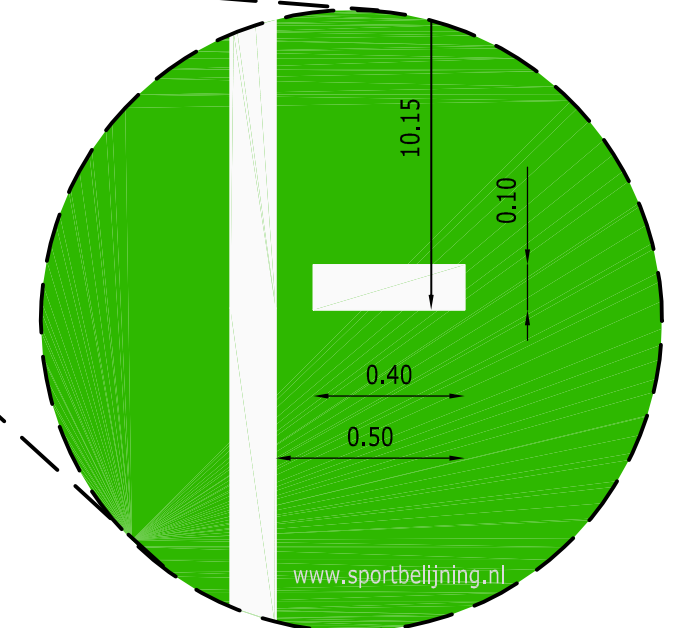

Detail B: midden cirkel

Detail C: hoekvlag

Detail C1: corner

Detail C2: 10.15 m markering

Detail A: doel en strafschop gebied

### Detail maatvoering voetbal belijning

Vraag ook naar de belijning /maatvoering tekening voor een volledig veld / jeugd voor advies of ontwerp neem contact op met info@sportbelijning.nl